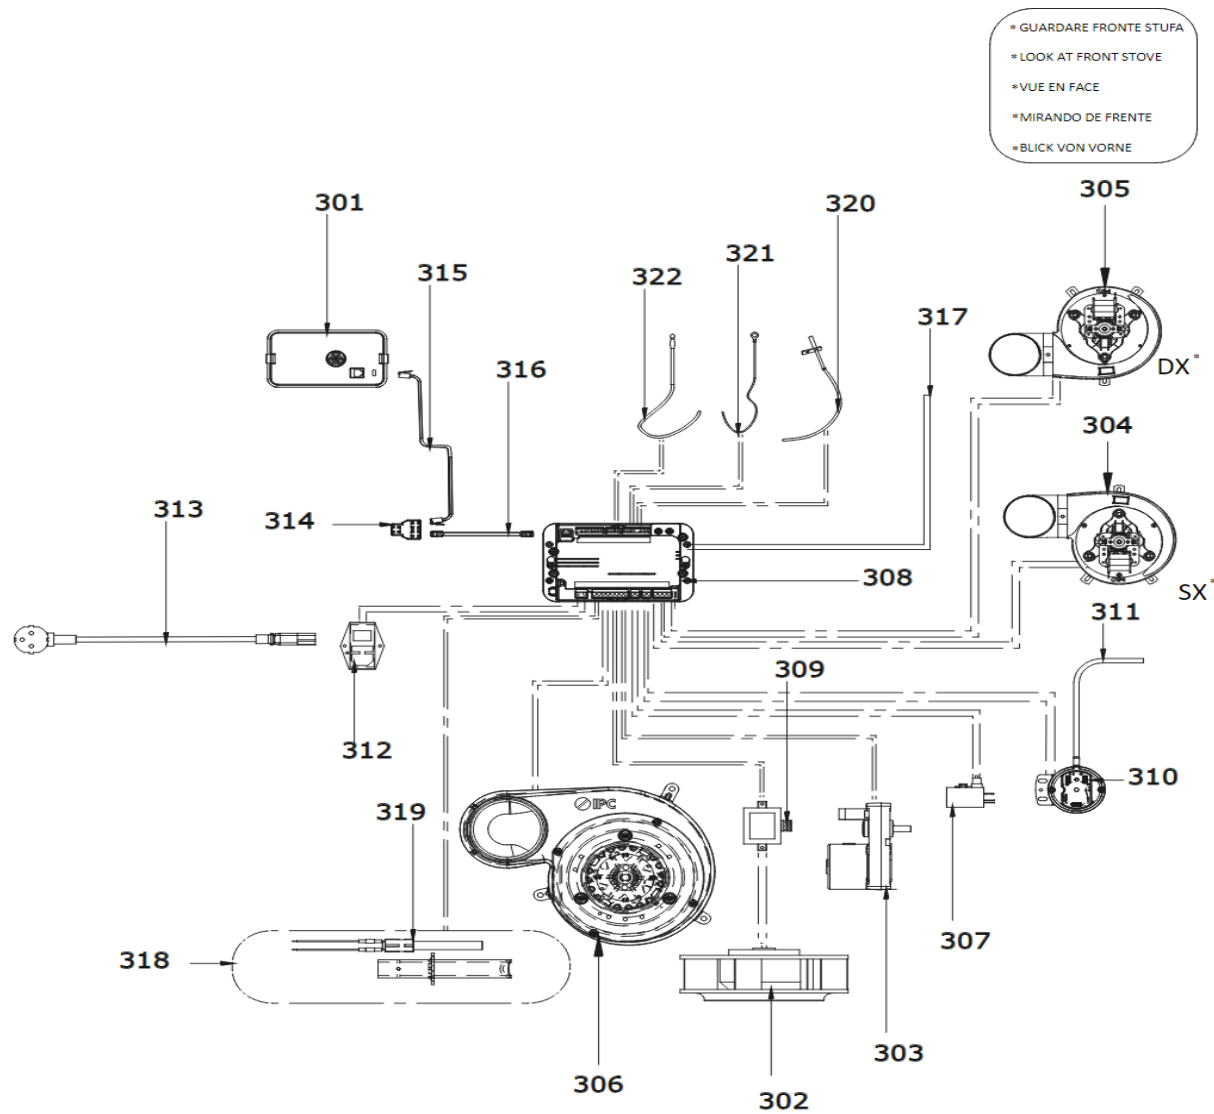

Nomenclature des pièces détachées / Exploded view

JØTUL PF 1320 S

Nomenclature des pièces détachées / Exploded view

JØTUL PF 1320 S

Nomenclature des pièces détachées / Exploded view

JØTUL PF 1320 S

Pos	Code	Description
101	895768840	PARCLOSE DE PORTE ESTHÉTIQUE
102	895768490	VERRE TECHNIQUE À L'INTÉRIEUR
103	895708630	BANDE EN FIBRE DE VERRE 2X10 MM
104	895730350	BANDE EN FIBRE DE VERRE (10 MT)- 10X4MM
105	895771080	TRESSE TRICOVET SILTEX D12 NOIR (5MT)
106	895768510	POIGNEE
107	895770220	SUPPORT AVEC DOUILLE POUR POIGNÉE DE POR
108	895768860	PERLE CENTRALE DE NETTOYAGE DU VERRE
109	895719533	imant (2 pièces)
110	895773330	DOUBLE SOMMET
111	895773340	COTE GAUCHE
112	895773350	COTE DROIT
113	895773360	COUVERCLE DU RÉSERVOIR (COMPLÈTE)
114	895773370	DOSSIER SOUDÉ VERS LE HAUT
115	895773380	porte foyer (seulement chassis)
116	895773390	PORTE TECHNIQUE
117	895774000	VENTE AUX ENCHÈRES
118	895774010	PAIRE DE CHARNIÈRES DE COUVERCLE DE RÉSE
119	895774020	POIGNÉE OEM T3

Pos	Code	Description
201	895733880	Bande en fibre de verre
202	895728840	JOINT (CERAPAPER) DI 120 - DE 120
203	895768590	JOINT DE MANCHON DE RÉSISTANCE
204	895768600	JOINT EN PAPIER CERAMIQUE POUR LE CAPTEU
205	895768950	BRASERO VISSÉ
206	895768550	FERMETURE D'ÉQUILIBRAGE
207	895759150	SYSTEME D'ALIMENTATION
208	895730391	LAME
209	892005211	BAGUES (4 PIÈCES)
210	895730381	rotateur ecluse
211	895751511	BRIDE
212	895751512	BRIDE DE PRESSION
213	895700770	BAGUE
214	895768900	tiroir à cendres (complet)
215	895768910	NETTOYAGE DU BRASERO DE MANUTENTION
216	895742902	MOTORREDUCTOR 1 RPM
217	895744920	micro interrupteur (COUPLE)
218	895768920	CAME DE NETTOYAGE DU MOTEUR
219	895768930	ARBRE DE NETTOYAGE DU BRASERO
220	895768880	CHARNIÈRES (COUPLE)
221	895768890	SUPPORT D'ARRÊT
222	895768960	GOULOTTE À GRANULÉS ÉMAILLÉE
223	895774030	KIT MAGNOFIX 4T