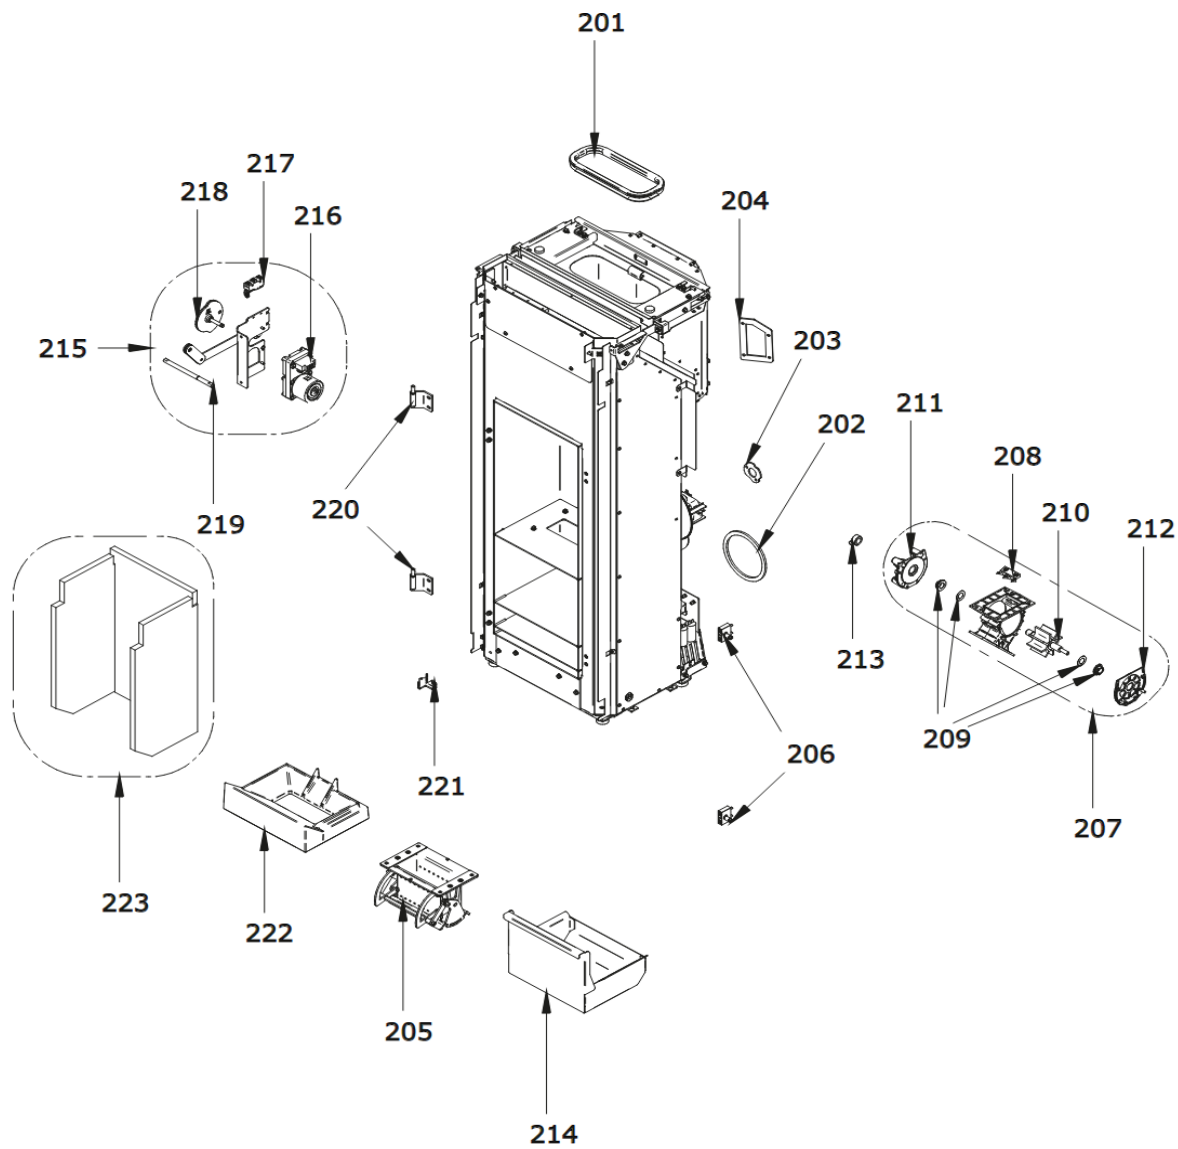

Nomenclature des pièces détachées / Exploded view

JØTUL PF 1320 S

Nomenclature des pièces détachées / Exploded view

JØTUL PF 1320 S

Nomenclature des pièces détachées / Exploded view

JØTUL PF 1320 S

Pos	Code	Description
101	895768840	PARCLOSE DE PORTE ESTHÉTIQUE
102	895768490	VERRE TECHNIQUE À L'INTÉRIEUR
103	895708630	BANDE EN FIBRE DE VERRE 2X10 MM
104	895730350	BANDE EN FIBRE DE VERRE (10 MT)- 10X4MM
105	895771080	TRESSE TRICOVET SILTEX D12 NOIR (5MT)
106	895768510	POIGNEE
107	895770220	SUPPORT AVEC DOUILLE POUR POIGNÉE DE POR
108	895768860	PERLE CENTRALE DE NETTOYAGE DU VERRE
109	895719533	imant (2 pièces)
110	895773330	DOUBLE SOMMET
111	895773340	COTE GAUCHE
112	895773350	COTE DROIT
113	895773360	COUVERCLE DU RÉSERVOIR (COMPLÈTE)
114	895773370	DOSSIER SOUDÉ VERS LE HAUT
115	895773380	porte foyer (seulement chassis)
116	895773390	PORTE TECHNIQUE
117	895774000	VENTE AUX ENCHÈRES
118	895774010	PAIRE DE CHARNIÈRES DE COUVERCLE DE RÉSE
119	895774020	POIGNÉE OEM T3

Pos	Code	Description
301	895774040	PROGRAMME DISPALY PREMIUM BLE JOTUL
302	895765650	VENTILATEUR RADIAL 4P CL/F FLH190/045
303	895750520	MOTORREDUCTOR 1 RPM
304	895768660	MOTEUR CENTRIFUGE IPC 1250X30 D=80 MM
305	895768670	MOTEUR CENTRIFUGE GAUCHE IPC D=80 MM
306	895768620	MOTEUR DE FUMÉE IPC ROT.EXTERNAL CONN. 9
307	895761850	THERMOSTAT
308	892008092	CARTE F. ALPHA 75 V2 **NON PROGRAMME**
309	895768290	INDUCTANCE 2.5H 0.3A (PMA 86816002)
310	892605890	PRESSOSTAT T.605 10/20 PA+STAFF
311	895768250	TUBE DE SILICONE TRANSLUCIDE
312	895736982	PRISE ÉLECTRIQUE
313	892604890	câblage d'alimentation
314	895754760	ADAPTATEUR RJ126P6C 2F-1F
315	892606830	câblage "signal" (PLUG RJ11)
316	892606832	câblage "signal" PLUG RJ12 (6P5C)
317	895768980	CÂBLAGE DE LA PUISSANCE DU SIGNAL
318	895768990	TUBE ASS. AVEC RÉSISTANCE MONTÉE
319	895737720	RÉSISTANCE CÉRAMIQUE
320	895731390	SONDE FUMÉES (TYPE K AVEC SUPPORT)
321	895726550	SONDE PELLET (AVEC TROU)
322	895727180	SONDE AMBIENCE (NTC10KOHM)