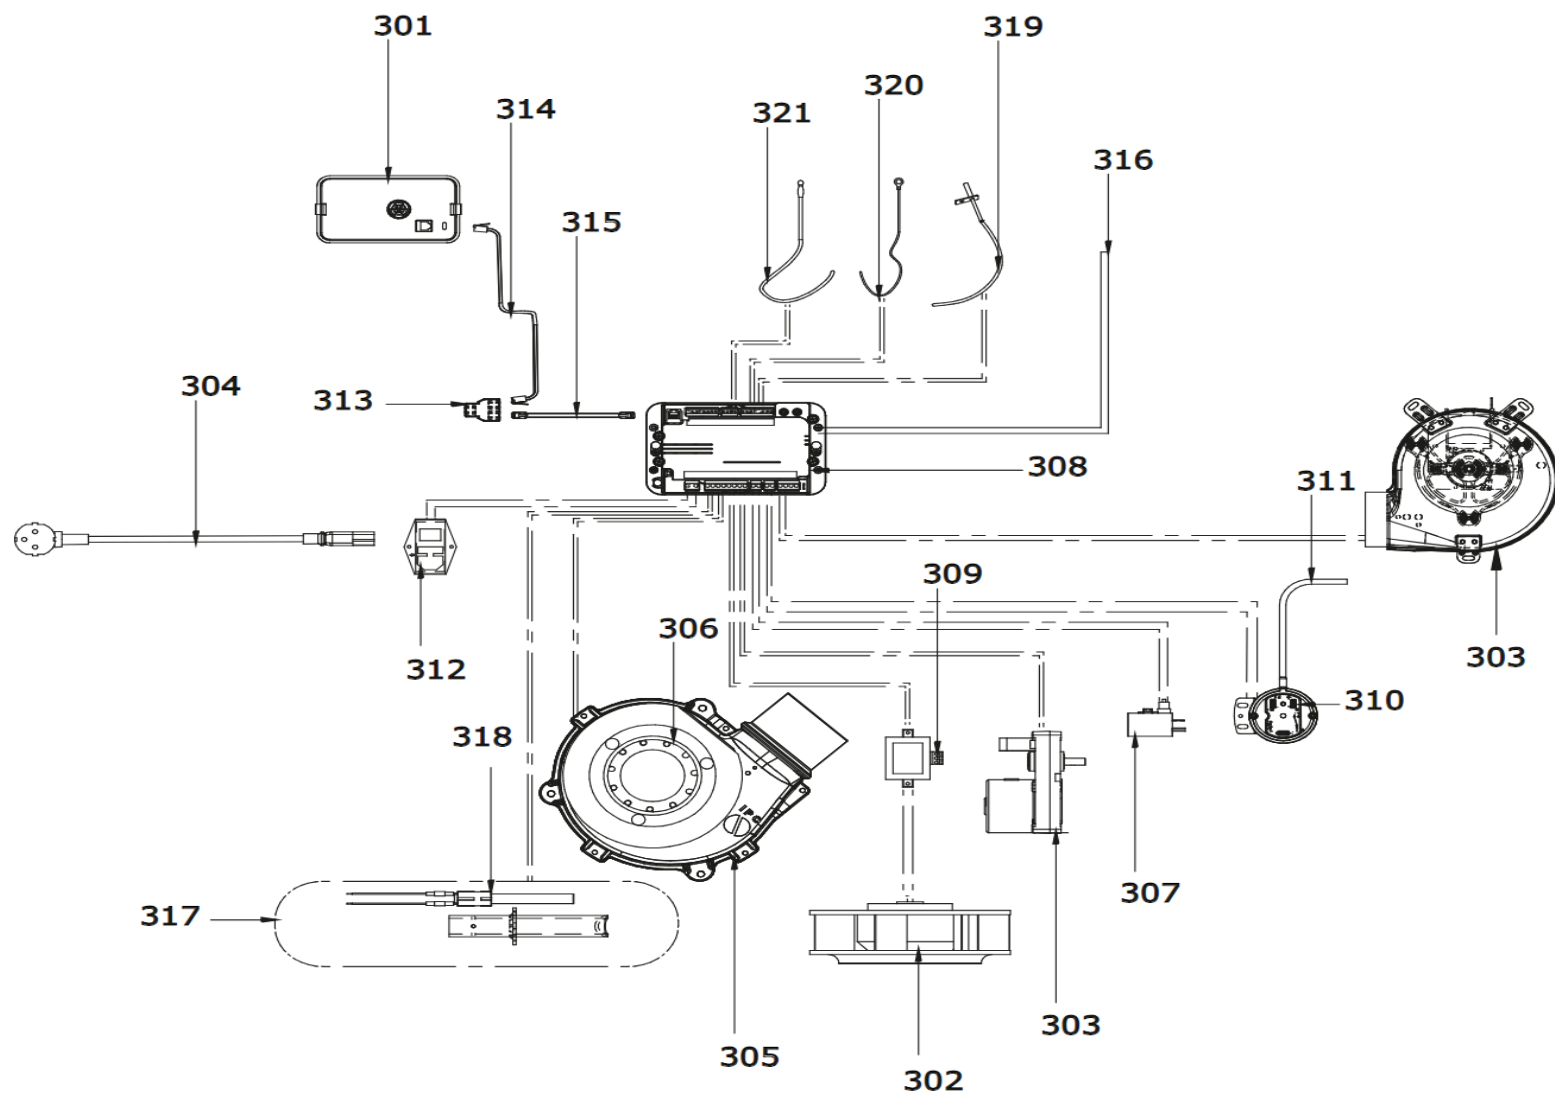

Nomenclature des pièces détachées / Exploded view

JØTUL PF 923 S

Nomenclature des pièces détachées / Exploded view

JØTUL PF 923 S

Nomenclature des pièces détachées / Exploded view

JØTUL PF 923 S

Pos	Code	Description
101	895717970	FERMETURE COUVERCLE (5 PIECES)
102	895755260	Top en tôle
103	895763140	CHARNIERE DU COUVERCLE DU RESERVOIR
104	895755280	PORTE EXTERNE (COMPLÈTE)
105	895719530	imant (10 pièces)
106	895755270	COUVERCLE DU RÉSERVOIR
107	895771830	NOIR CÔTÉ DROIT
107	895771831	COTE DROIT GRIS TAUPE
107	895771832	CÔTÉ DROIT BLANC
108	895771840	cot} acier gauche NOIRE
108	895771841	CÔTÉ GAUCHE GRIS TAUPE
108	895771842	coté acier gauche BLANCHE
109	892006380	51046907 - POIGNEE ALUMINIUM BROSSE
109	892006384	POIGNÉE (COMPLÈTE)
110	895763690	PAIRE DE PIN
111	895733806	CHARNIÈRES (COUPLE)

Pos	Code	Description
201	895733880	Bande en fibre de verre
202	895728840	JOINT (CERAPAPER) DI 120 - DE 120
203	895735490	JOINT (CERAPAPER 10 PIÈCES)
204	892607330	BRASIER
205	895701100	JOINT EN FIBRE DE VERRE 6MM (10 MT)
206	895759150	SYSTEME D'ALIMENTATION
207	895730391	LAME
208	892005211	BAGUES (4 PIÈCES)
209	895730381	rotateur ecluse
210	895751511	BRIDE
211	895751512	BRIDE DE PRESSION
212	895700770	BAGUE
213	895733936	COUVERTURE ISOLANTE (PAIRE)
214	895750450	tiroir } cendres
215	892606690	FERMETURE PORTE
216	895750430	CHARNIÈRES (COUPLE)
217	895750423	porte foyer (complet)
218	895745010	VERRE FRONTAL
219	895730350	BANDE EN FIBRE DE VERRE (10 MT)
220	895734160	JOINT EN VERRE DIMENSIONS 10X5 (5MT)
221	895750410	JOINT EN VERRE (5MT)
222	895759240	JOINT (CERAPAPER 5 PIÈCES)
223	895745041	POIGNÉE
224	895744781	JOINT (KIT COMPLÈTE)