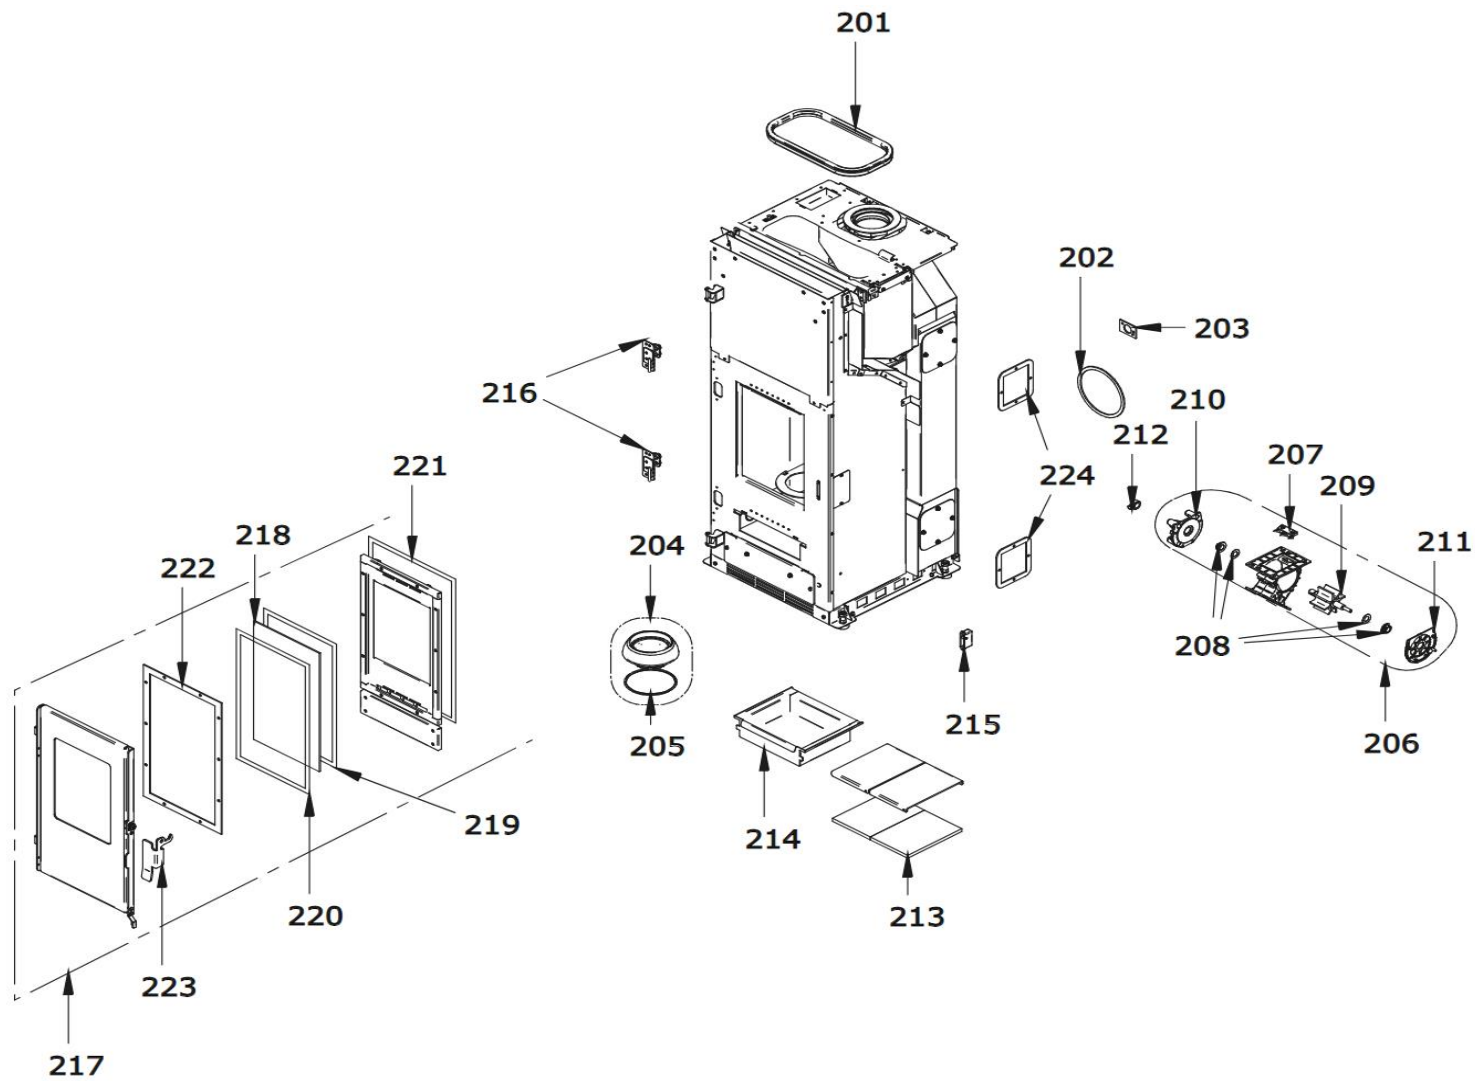

Nomenclature des pièces détachées / Exploded view

JØTUL PF 923 S

Nomenclature des pièces détachées / Exploded view

JØTUL PF 923 S

Nomenclature des pièces détachées / Exploded view

JØTUL PF 923 S

Pos	Code	Description
101	895717970	FERMETURE COUVERCLE (5 PIECES)
102	895755260	Top en tôle
103	895763140	CHARNIERE DU COUVERCLE DU RESERVOIR
104	895755280	PORTE EXTERNE (COMPLÈTE)
105	895719530	imant (10 pièces)
106	895755270	COUVERCLE DU RÉSERVOIR
107	895771830	NOIR CÔTÉ DROIT
107	895771831	COTE DROIT GRIS TAUPE
107	895771832	CÔTÉ DROIT BLANC
108	895771840	cot} acier gauche NOIRE
108	895771841	CÔTÉ GAUCHE GRIS TAUPE
108	895771842	coté acier gauche BLANCHE
109	892006380	51046907 - POIGNEE ALUMINIUM BROSSE
109	892006384	POIGNÉE (COMPLÈTE)
110	895763690	PAIRE DE PIN
111	895733806	CHARNIÈRES (COUPLE)

Pos	Code	Description
301	895767100	AFFICHAGE PREMIUM FULL TOUCH -PROGRAMME/
302	895765650	VENTILATEUR RADIAL 4P CL/F FLH190/045
303	895769430	VENTILATEUR CENTRIFUGE DROIT EVAGOLD25C
304	892604890	cablage d'alimentation
305	895736400	VENTILATEUR EXTRACTEUR DE FUMÉE (COMPLÈT
306	895755190	VENTILATEUR
307	895761850	THERMOSTAT
308	892008092	CARTE F. ALPHA 75 V2 **NON PROGRAMME**
309	895714822	imp}dance
310	892605890	PRESSOSTAT T.605 10/20 PA+STAFF
311	895768250	TUBE DE SILICONE TRANSLUCIDE
312	895736982	PRISE ÉLECTRIQUE
313	895754760	ADAPTATEUR RJ126P6C 2F-1F
314	892606830	câblage "signal" (PLUG RJ11)
315	892606832	câblage "signal" PLUG RJ12 (6P5C)
316	895769440	CÂBLAGE DE PUISSANCE / SIGNAL
317	895745081	RESISTANCE AVEC SUPPORT V1
318	895737720	RESISTANCE
319	895731390	SONDE FUMÉES (TYPE K AVEC SUPPORT)
320	895726550	SONDE PELLET (AVEC TROU)
321	895727180	SONDE AMBIENCE (NTC10KOHM)