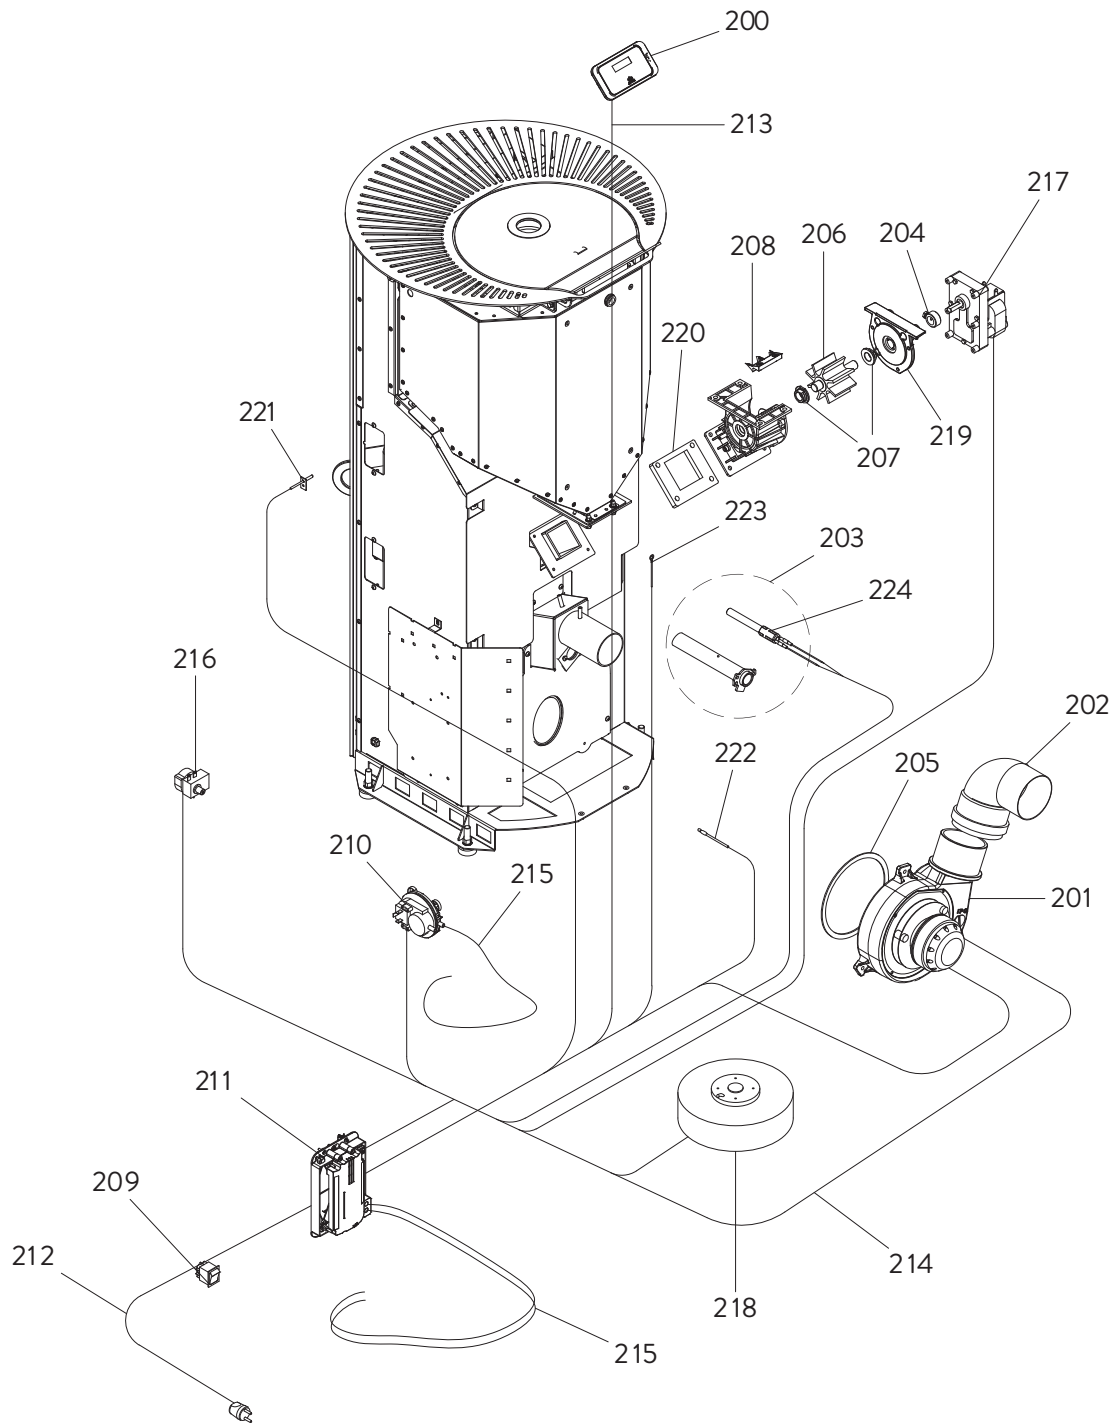

JØTUL PF 721

Pos.	Référence	Français	Qté
1	895748801	Couvercle du réservoir (complet)	1
2	895748820	Support display	1
3	895753841	Couvercle	1
4	895717970	Serrure porte (ensemble de 5 pièces)	1
5	895749420	Charnière (couple)	1
6	895748811	Plateau supérieur	1
7	895748751	Porte esthétique	1
8	895735690	Axe (10 pièces) + écrou de bloquage	1
9	895702570	Pieds d'appui 4 pièces	1
10	895719530	Aimants	1
11	895736740	Tiroir à cendres	1
12	895734260	Grille	1
13	895734160	Joint en fibre de verre (5 mètres)	1
14	895750540	Porte foyer (complet)	1
15	892606690	Fermeture porte	1
16	895750410	Joint en fibre de verre (5 mètres)	1
17	895750570	Charnière (couple)	1
18	895705830	Axes	1
19	895749790	Parement acier gauche noir	1
19	895749791	Parement acier gauche blanc	1
19	895749792	Parement acier gauche gris	1
19	895749793	Parement acier gauche rouge	1
20	895749800	Parement acier droit noir	1
20	895749801	Parement acier droit blanc	1
20	895749802	Parement acier droit gris	1
20	895749803	Parement acier droit rouge	1
21	895751330	Montant	1
22	895700430	Axe	1
23	895750550	Poignée	1
24	895701100	Joint en fibre de verre 6 mm (10 mètres)	1
25	892605880	Brasero	1
26	895733880	Bande en fibre de verre	1
27	895736650	Vitre foyer	1
28	892006380	51046907 - Poignée aluminium brossé	1
28	892006381	51046908 - Poignée aluminium brossé rouge	1
28	892006382	51046909 - Poignée aluminium brossé orange	1
28	892006383	51046910 - Poignée aluminium brossé vert	1